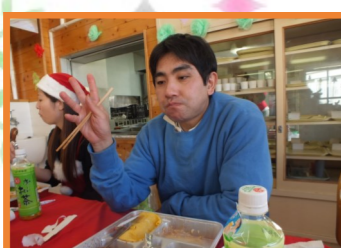

きのみだより12月号①

がつ にと せいぞくえんせいかつとう かい おこな
 ~12月13日(土)、聖家族園生活棟にてクリスマス会が行われました。~

かいしちよくせん ようす
開始直前の様子
 どうじつ みんな かいじょう かざ つ おこな
当日は皆で会場の飾り付けを行いました!

かとう かいがい あいさつ ふじもとみつひろ かんぱい おんど かい かいし
加藤ともみさんの開会の挨拶と、藤本光大さんの乾杯の音頭でクリスマス会が開始され、まずはランチタイム!
 ことし えいようか うで べんどう つく
今年も栄養科のみなさんが腕によりをかけて、スペシャルなお弁当を作ってくれました!